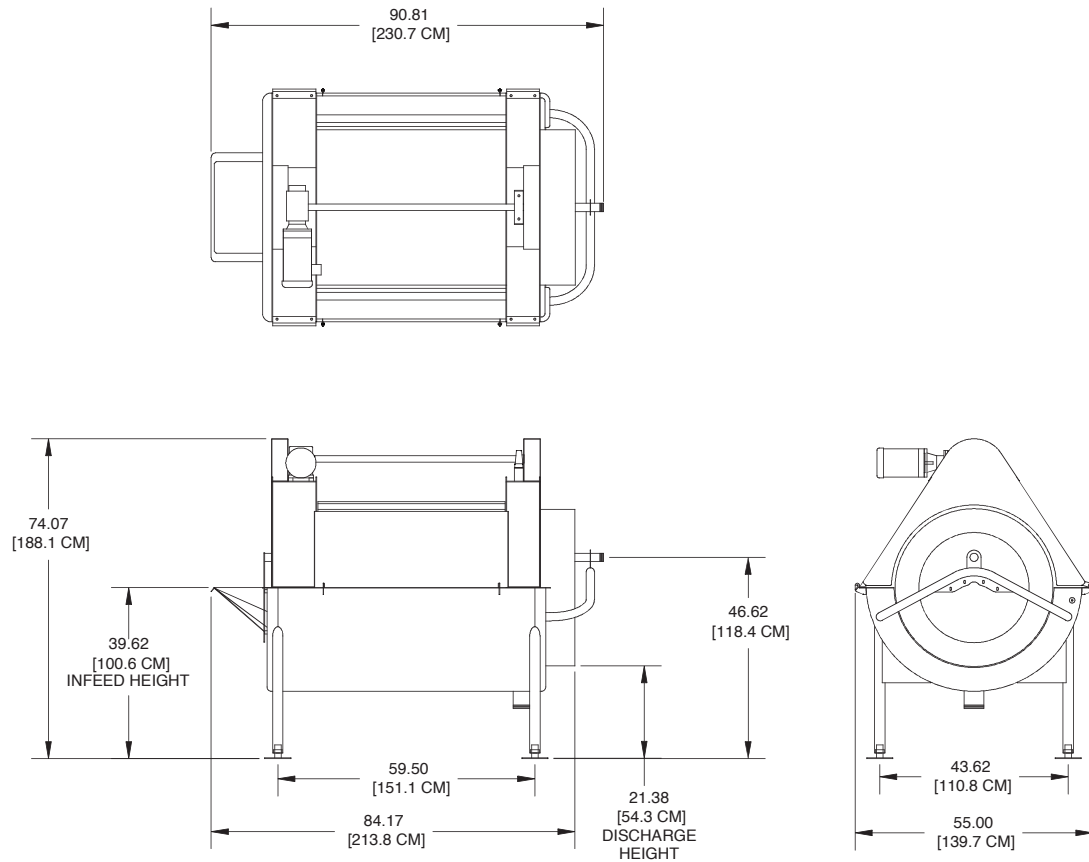

Lavadora giratoria

Este diseño contiene información confidencial de propiedad exclusiva de Vanmark Equipment LLC (Vanmark). Queda prohibido el uso, la reproducción o divulgación de este documento y su contenido parcial o completo sin la autorización de Vanmark. Derechos de Autor 2018, Vanmark.

Especificaciones

Velocidad del tambor: 3-12 RPM

Motor: .75 HP, 230-460 VAC, 60 Hz,
3 fases

Agua (frotado húmedo únicamente):
3.5-7 GPM

Peso: 900 lbs. (408 kg)

Características

- Paneles del tambor de acero inoxidable: con varillas, malla de alambre y perforado

Opciones

- Barra rociadora central, rastra interna, montaje deslizante

S 5.18v1

Contáctenos

Vanmark tiene el orgullo de ofrecer equipamientos de primera calidad, servicio excepcional y tranquilidad espiritual a las industrias del procesamiento de papas, vegetales y frutos frescos de todo el mundo. Contáctenos para recibir más información y adaptar la Lavadora giratoria a su operación específica.

Alimentar a nuestro planeta que crece, juntos.

Teléfono: +1 740-201-0004

Email: sales@vanmark.com

vanmark.com