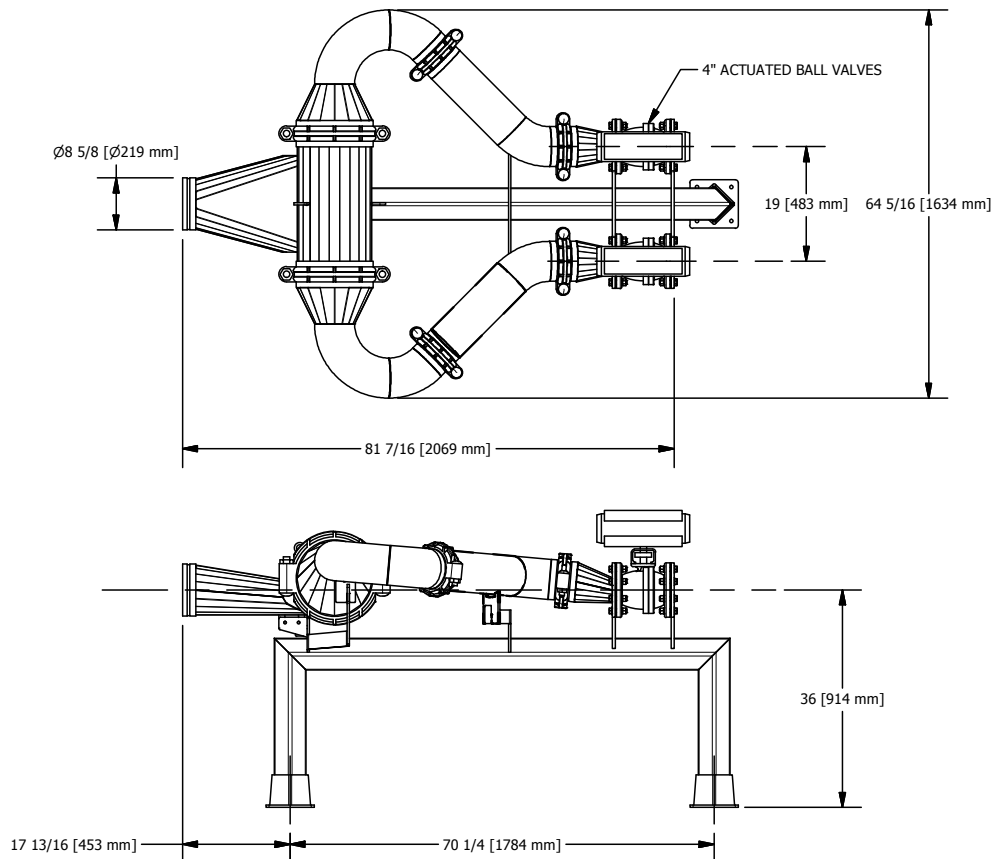

Distribuidora Lamina®

Este diseño contiene información confidencial de propiedad exclusiva de Vanmark Equipment LLC (Vanmark). Queda prohibido el uso, la reproducción o divulgación de este documento y su contenido parcial o completo sin la autorización de Vanmark. Derechos de Autor 2018, Vanmark.

Especificaciones

Tamaño del producto:
4-6" (101.6-152.4 mm) diámetro

Peso: 450 lbs

Características

- Fabricación en acero inoxidable 304 o 316
- Disponible en modelos de 10, 12 y 15 cm (4", 5" y 6") de diámetro
- Orientación horizontal o vertical
- Disponible en conexiones con pestañas, ranuras o sanitarias

Opciones

- Modelos DN100 (4"/10 cm), DN125 (5"/12 cm) y DN150 (6"/15 cm) disponibles

S 5.18v1

Contáctenos

Vanmark tiene el orgullo de ofrecer equipamientos de primera calidad, servicio excepcional y tranquilidad espiritual a las industrias del procesamiento de papas, vegetales y frutos frescos de todo el mundo. Contáctenos para recibir más información y adaptar la Distribuidora Lamina® a su operación específica.

Alimentar a nuestro planeta que crece, juntos.

Teléfono: +1 740-201-0004

Email: sales@vanmark.com

vanmark.com