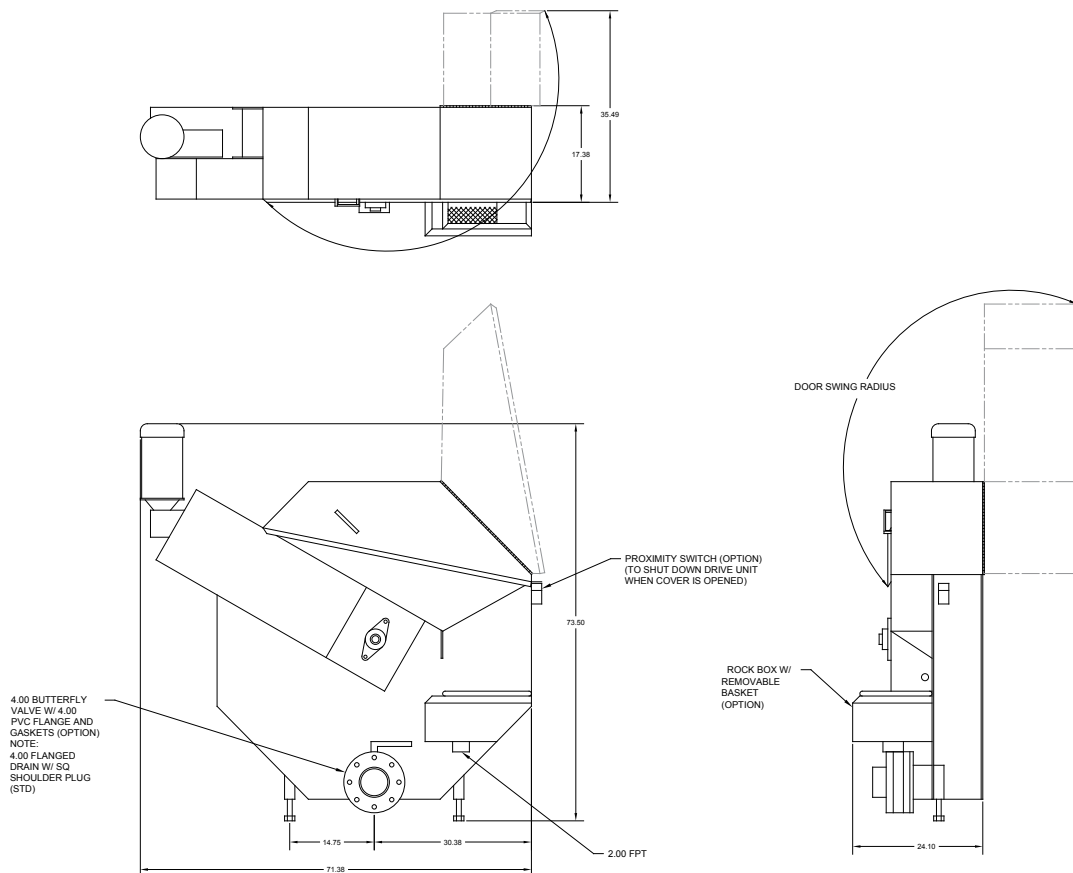

Eliminador automático de piedras

Este diseño contiene información confidencial de propiedad exclusiva de Vanmark Equipment LLC (Vanmark). Queda prohibido el uso, la reproducción o divulgación de este documento y su contenido parcial o completo sin la autorización de Vanmark. Derechos de Autor 2018, Vanmark.

Especificaciones

Motor: 0.5-1.0 HP, 230-460 VAC
(otros voltajes disponibles)

Peso: 500-600 lbs.

Características

- Fabricado en acero inoxidable 304

Opciones

- Válvula de drenaje mariposa 4", apertura con sensor de proximidad, cestos para piedras (opciones de 1 o 2 piezas)

S 5.18v1

Contáctenos

Vanmark tiene el orgullo de ofrecer equipamientos de primera calidad, servicio excepcional y tranquilidad espiritual a las industrias del procesamiento de papas, vegetales y frutos frescos de todo el mundo. Contáctenos para recibir más información y adaptar el Eliminador automático de piedras a su operación específica.

Alimentar a nuestro planeta que crece, juntos.

Teléfono: +1 740-201-0004

Email: sales@vanmark.com

vanmark.com